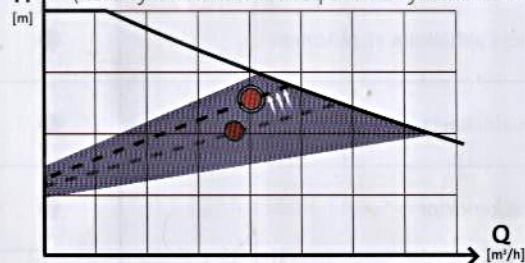

Zvýší se požadavek na teplo
H ↑ (nová výkonová křivka nad původní výkonovou křivkou).

Sníží se požadavek na teplo
H ↓ (nová výkonová křivka pod původní výkonovou křivkou).

● Nový provozní bod čerpadla

ALPHA2 do rodiny každého instalatéra