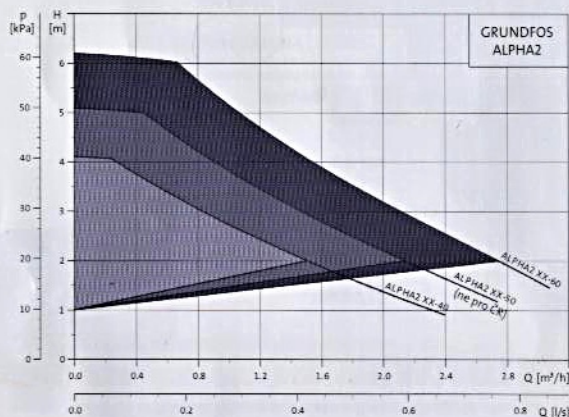

Výkonové křivky